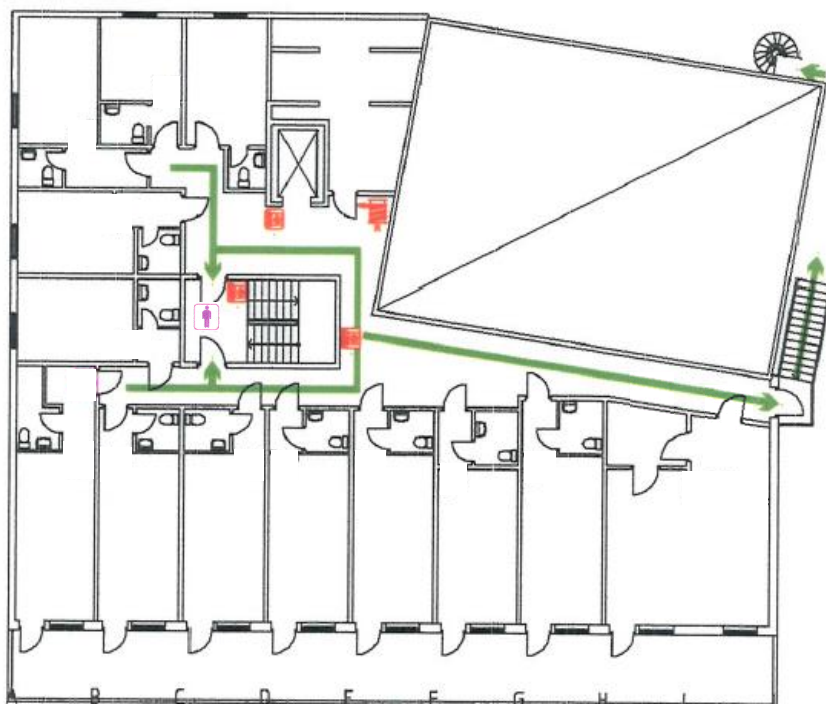

Utvendig møteplass  
(parkeringsplassen)

Outdoor meeting point  
(the parking area)

BJØRKELANGEN  
**HOTELL**  
3. etasje / 3rd floor

## BRANNINSTRUKS

- Du står her 
- Rømningsrute og utgang 
- Brannslange 
- Brannmelder 

### Varsling:

- Du er på Bjørkelangen Hotell, 3. etasje, i Bjørkeveien 2 på Bjørkelangen

**BRANNVESEN: 110**  
**POLITI: 112**  
**AMBULANSE: 113**